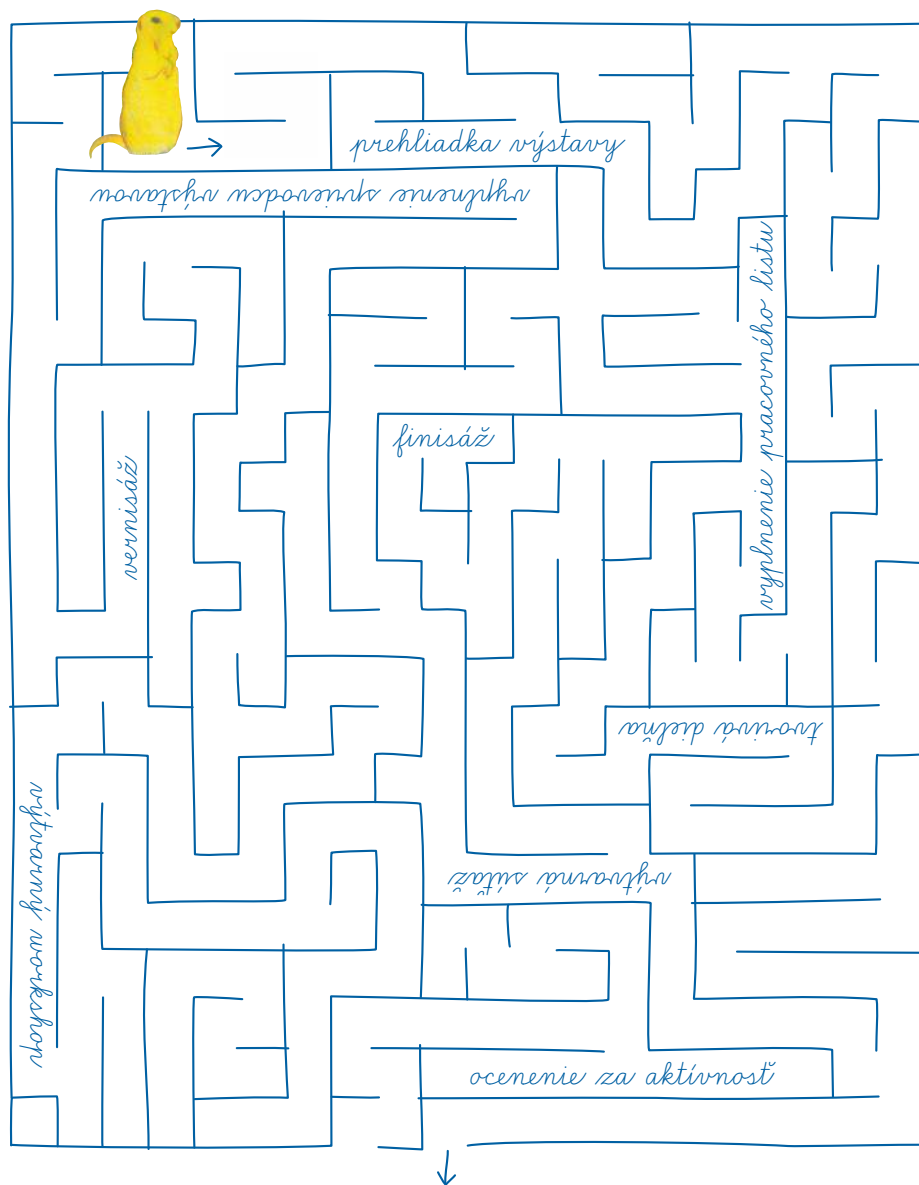

Skautský chodník

f Instagram Galéria umelcov Spiša | www.gus.sk

Stupne napredovania v skautingu majú súhrnný názov SKAUTSKÝ CHODNÍK. Aby si prešiel chodníkom galerijného skautingu, musíš byť aktívny a splniť niekoľko výziev, za ktoré dostaneš pečiatky do PASU GALERIJNÉHO SKAUTA. Vyplň úlohy v tomto pracovnom liste a nájdi cestu zamotaným chodníkom s výzvami k získaniu jednej pečiatky aj vďaka sledovaniu Galérie OnLine!

GALÉRIA UMELCOV SPIŠA

**Galéria
OnLine**

Galerijný skauting

Výzva / Pracovný list č. 1

Staň sa
galerijným skautom!
Zbieraj za každú splnenú
úlohu, alebo výzvu pečiatky
do Pasu galerijného skauta!

Pripraviť sa, pozor, ZAČÍNAME!

Stála expozícia JOZEF HANULA

Jozef Hanula tvoril ceruzou a uhlom nádherné kresby a štúdie. Tieňovaním dokázal dokonale zachytiť svetlo a tieň dopadajúci na telo modelky. Kresba nahého človeka sa nazýva akt. Poznáme ženský a mužský akt, alebo sediaci, stojaci a ležiaci akt.

*Do bubliny
nakresli o čom
spiaci modelka
sníva!*

AKT &

Hanula

Ležiaci ženský akt, 1892
uhol na kartóne

Umelcova manželka, 1924
olej na plátne

Všimni si, že keď sa kreslí, či maľuje portrét, obyčajne sa necháva pred tvárou portrétovanej osoby viac voľného priestoru. Je to jedno z pravidiel, ktoré nám pri kreslení pomáha umiestniť figúru do formátu. Zaujímavé dielo však môže vzniknúť aj porušením naučených pravidiel.