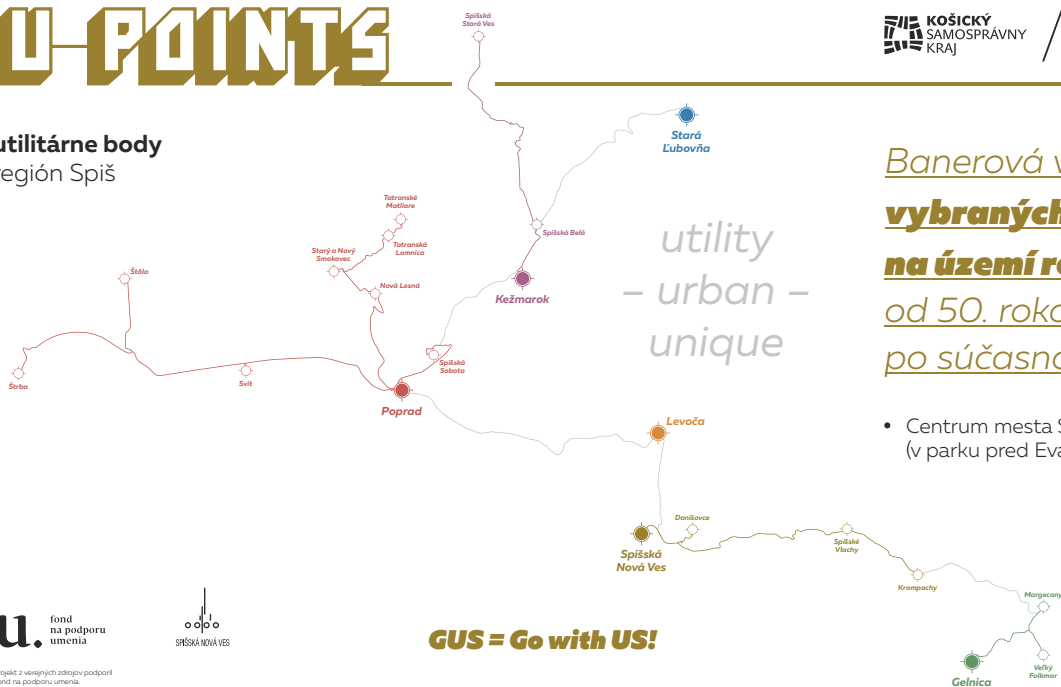

U-POINTS

utilitárne body
región Spiš

Banerová výstava
vybraných sochárskych realizácií
na území regiónu Spiš
od 50. rokov 20. storočia
po súčasnosť

- Centrum mesta Spišská Nová Ves (v parku pred Evanjelickým kostolom)

GUS = Go with US!

u. fond
na podporu
umenia

Produkcja projektu: Galéria umelcov Spiša
- kultúrne zariadenie Košického samosprávneho kraja, © 2020

Projekt je podporený z verejných zdrojov poskytnutých
Fondom na podporu umenia.